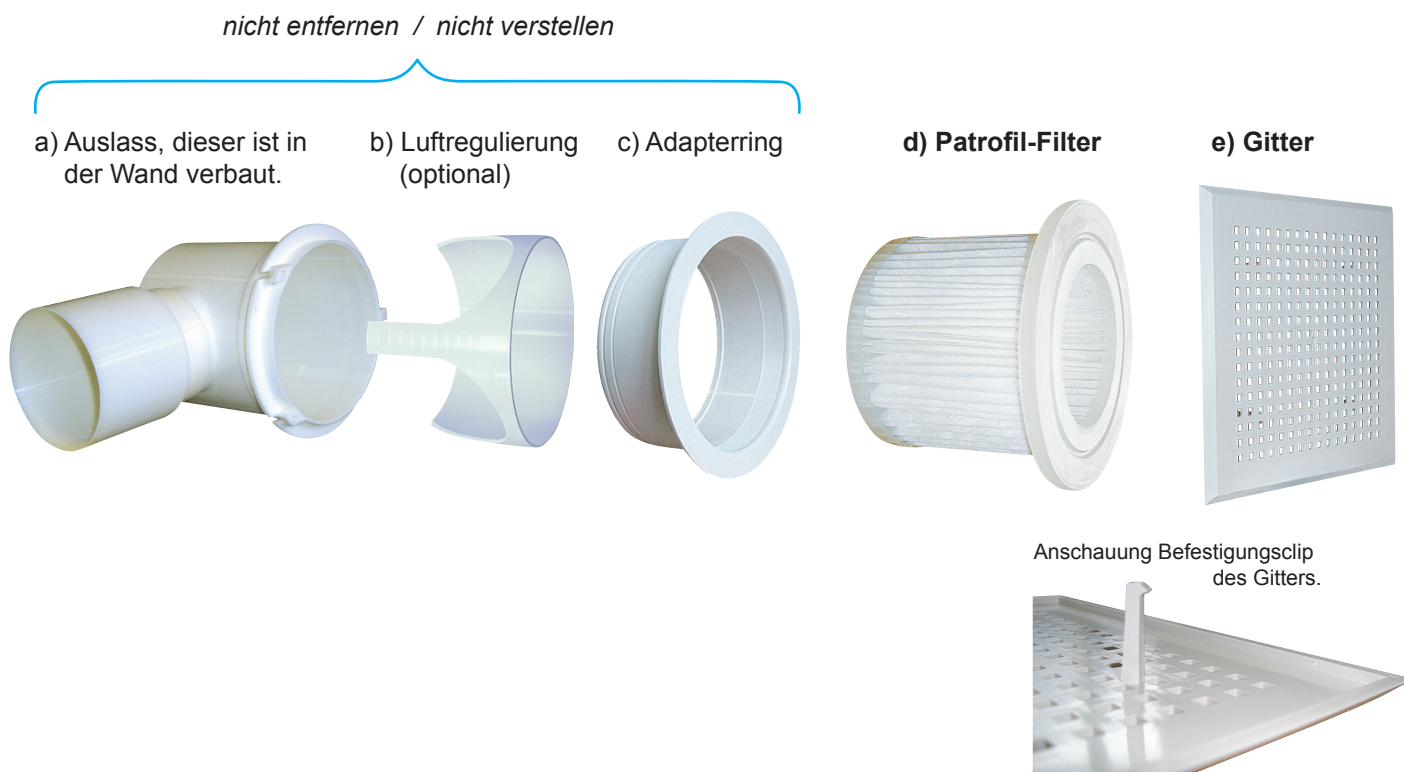

FILTERWECHSEL PATROFIL

WARTUNG

Die Filter im Luftverteilsystem sind halbjährlich zu prüfen und zu ersetzen.

Ersatzfilter PATROFIL: Artikelnummer: 1840

Filterwechsel Anleitung

1. Gitter (e) vorsichtig wegziehen.
2. Filter entfernen (d).
3. Neuen Filter einsetzen.
4. Gitter wieder anbringen.